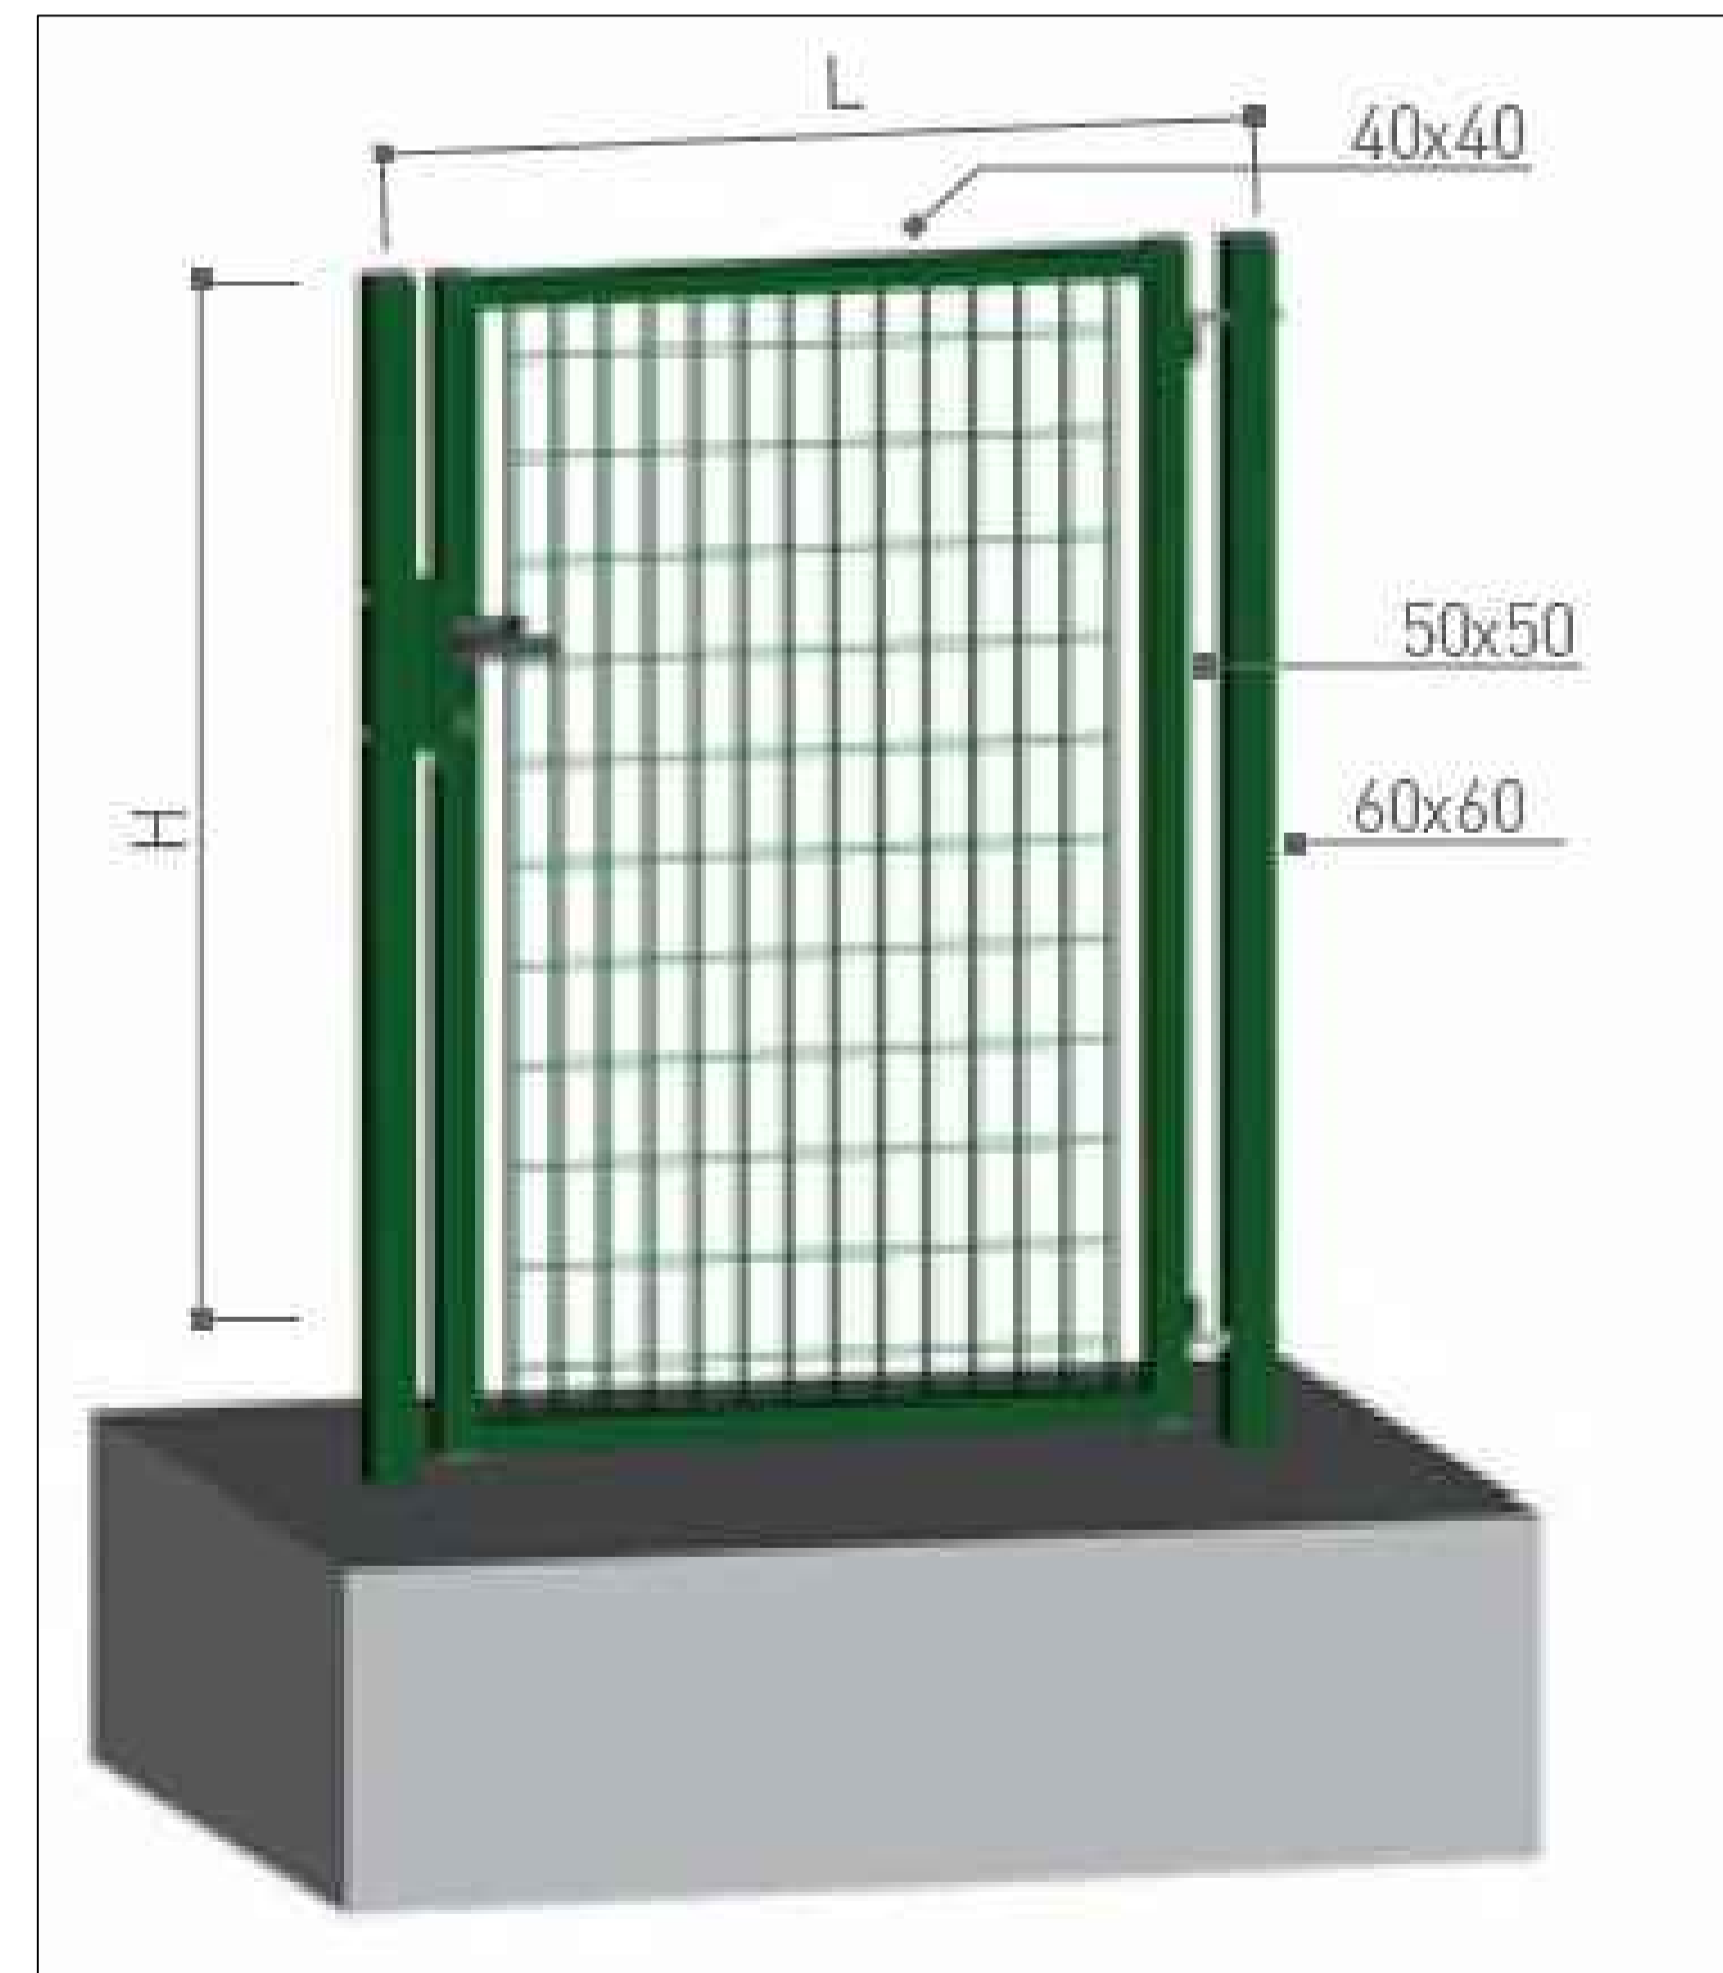

Prospetto

Sezione

COMUNE DI PRAIA A MARE
PROVINCIA DI COSENZA

"SPORT MISSIONE COMUNE"
"Miglioramento dello Stadio M. Tedesco - Potenziamento ed ampliamento delle strutture sportive esistenti - realizzazione di un unico complesso sportivo polifunzionale"

ELABORATO **5/b** PARTICOLARE MURETTO E RECINZIONE ALLEGATI

PROGETTISTA ARCHITETTONICO E DL

ARCH. ERNESTO LUPINACCI

PROGETTISTA STRUTTURALE

ARCH. ERNESTO LUPINACCI

SCALA 1:25

Responsabile Unico del Procedimento