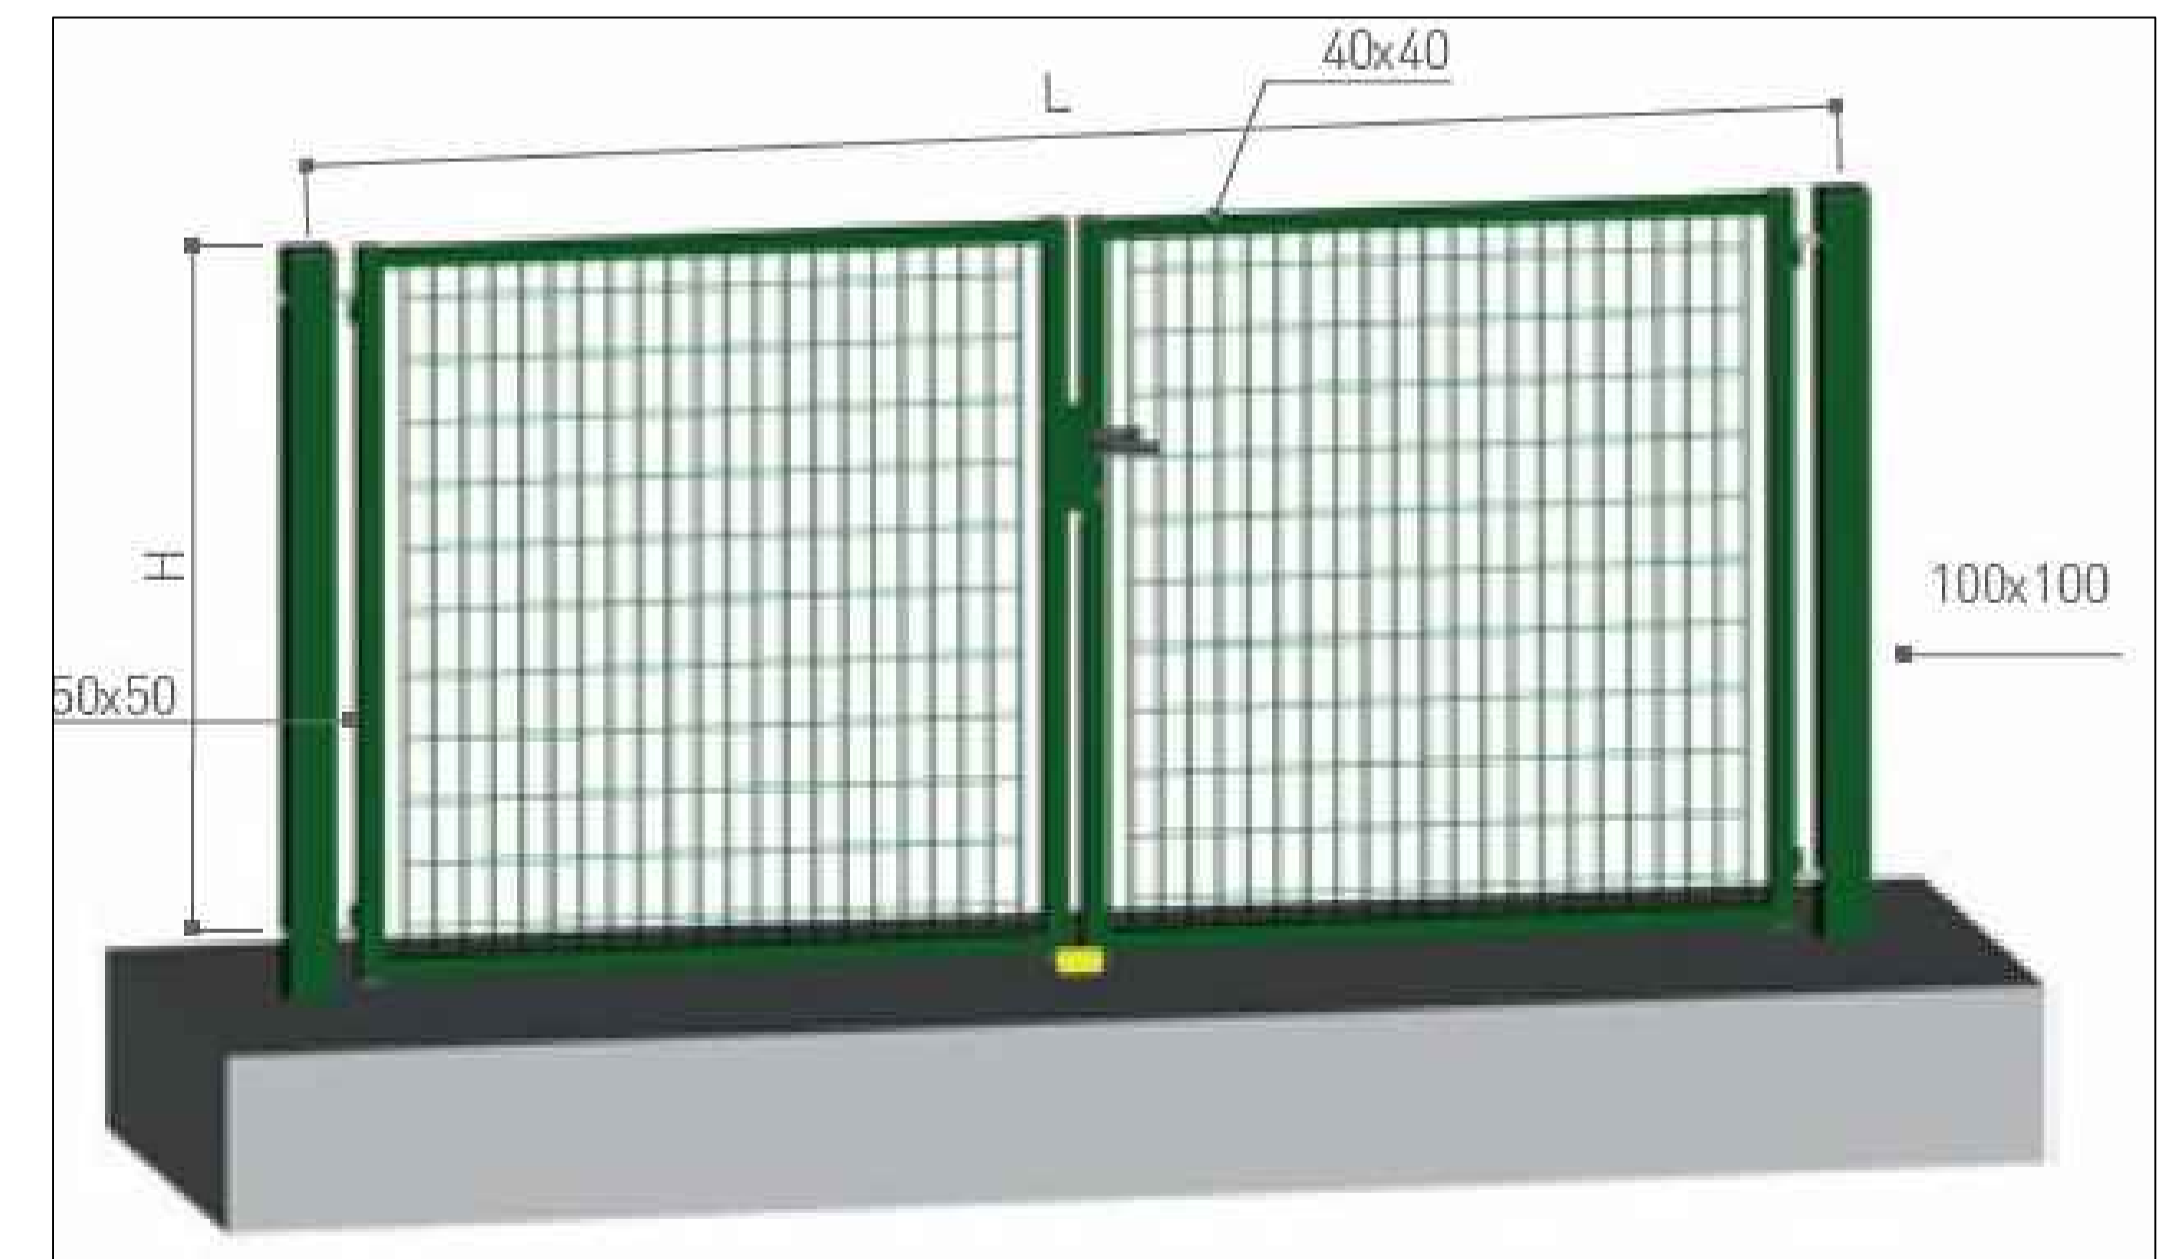

Prospetto

Sezione

COMUNE DI PRAIA A MARE
PROVINCIA DI COSENZA

"SPORT MISSIONE COMUNE"
"Miglioramento dello Stadio M. Tedesco - Potenziamento ed ampliamento delle strutture sportive esistenti - realizzazione di un unico complesso sportivo polifunzionale"