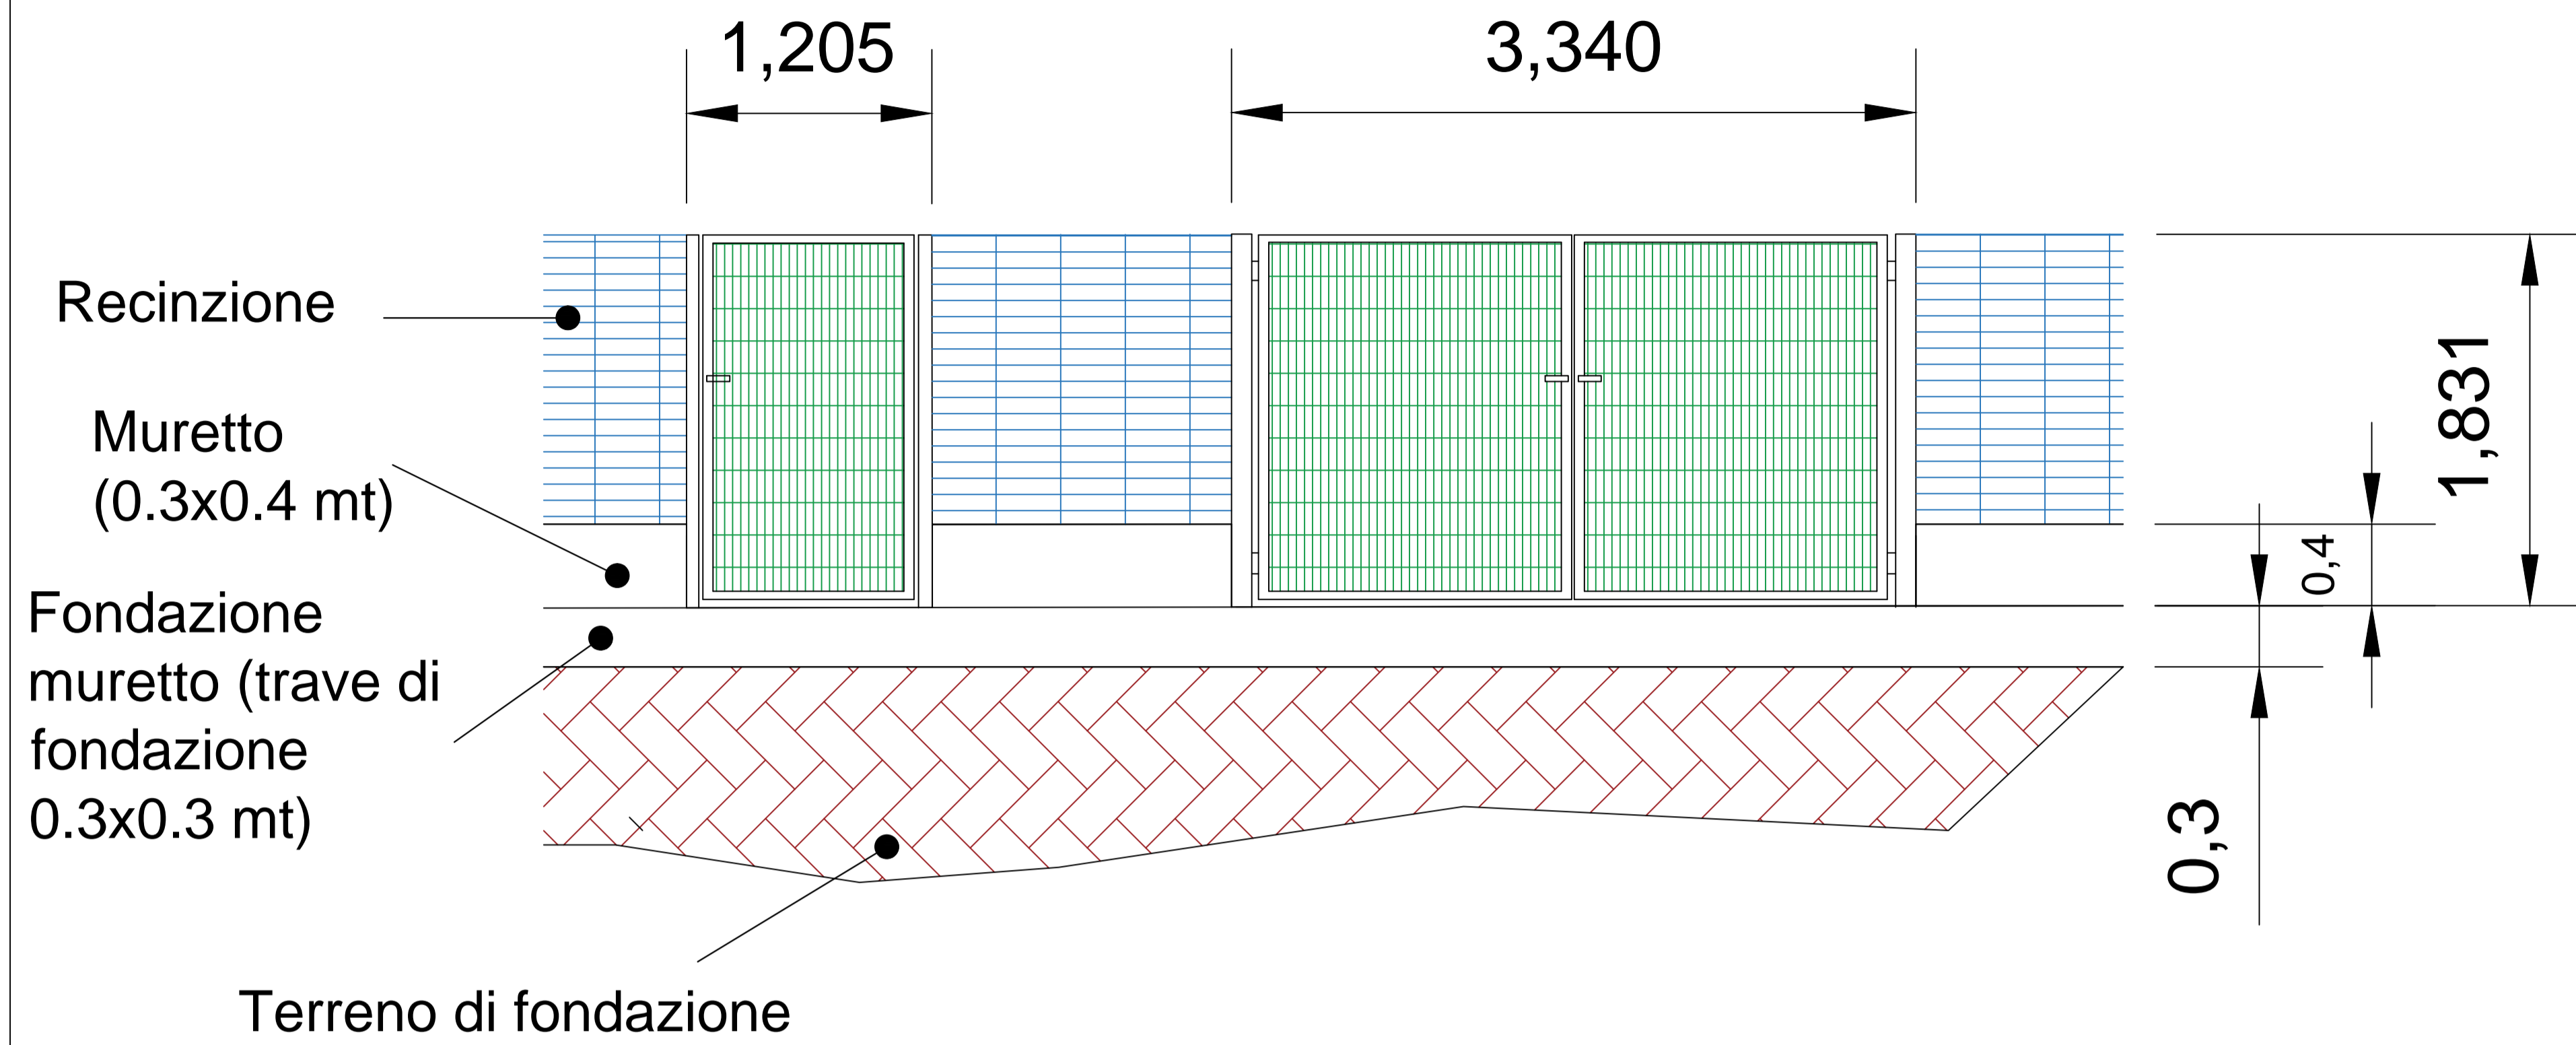

Prospetto

Sezione

COMUNE DI PRAIA A MARE
PROVINCIA DI COSENZA

"SPORT MISSIONE COMUNE"
"Miglioramento dello Stadio M. Tedesco - Potenziamento ed ampliamento delle strutture sportive esistenti - realizzazione di un unico complesso sportivo polifunzionale"

ELABORATO **5/b** PARTICOLARE MURETTO E RECINZIONE ALLEGATI

PROGETTISTA ARCHITETTONICO E DL

ARCH. ERNESTO LUPINACCI

PROGETTISTA STRUTTURALE

ARCH. ERNESTO LUPINACCI

SCALA 1:25

Responsabile Unico del Procedimento

IL SINDACO

Geom. Giovanni Antonio ARGIRO'

Antonio PRATICO'

PROGETTO ESECUTIVO **VISTI E APPROVAZIONI**

DATA